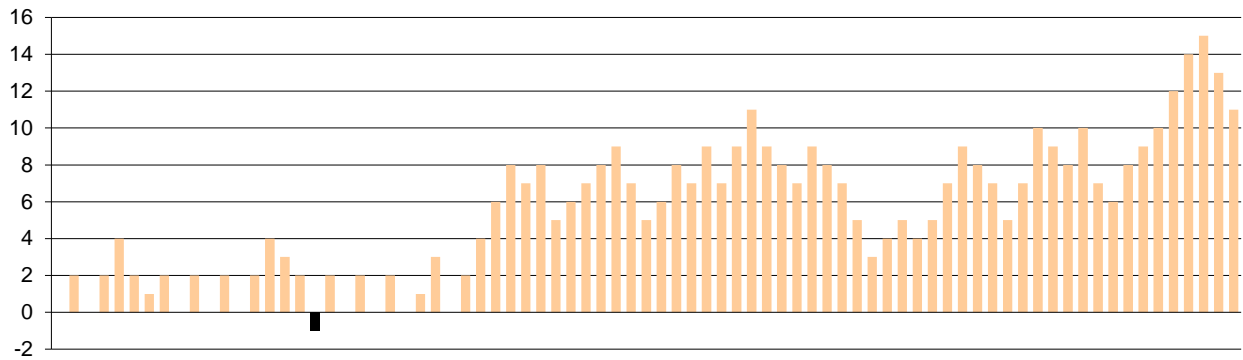

Starters - Subs ratio

Fastbreak Pts

Turnover Pts

Second Chance Pts

Possessions

Notes

Ο Ολυμπιακός είχε 109 κατοχές,
 εκ των οποίων κατέληξαν: 73 σε σουτ
 18 σε λάθος
 και 18 σε κερδ. φάουλ

GRAPHIC STATS

SCORE EVOLUTION

SCORE DIFFERENCE

LARGEST SCORING RUN

LARGEST LEAD