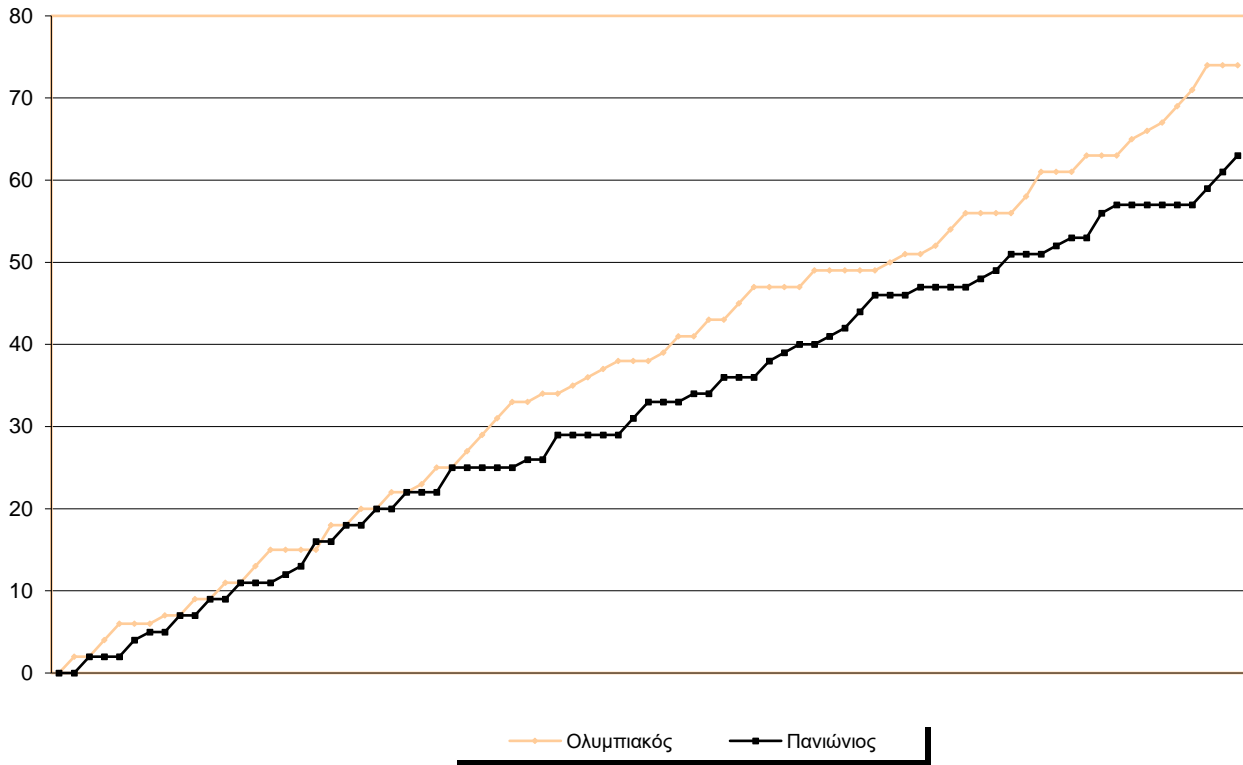

Starters - Subs ratio

Fastbreak Pts

Turnover Pts

Second Chance Pts

Possessions

Notes

Ο Ολυμπιακός είχε 109 κατοχές,
 εκ των οποίων κατέληξαν: 73 σε σουτ
 18 σε λάθος
 και 18 σε κερδ. φάουλ

GRAPHIC STATS

SCORE EVOLUTION

SCORE DIFFERENCE

LARGEST SCORING RUN

LARGEST LEAD