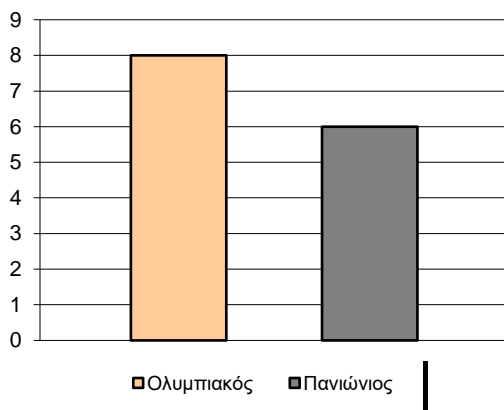

Starters - Subs ratio

Fastbreak Pts

Turnover Pts

Second Chance Pts

Possessions

Notes

Ο Ολυμπιακός είχε 109 κατοχές,
 εκ των οποίων κατέληξαν: 73 σε σουτ
 18 σε λάθος
 και 18 σε κερδ. φάουλ

GRAPHIC STATS

SCORE EVOLUTION

SCORE DIFFERENCE

LARGEST SCORING RUN

LARGEST LEAD