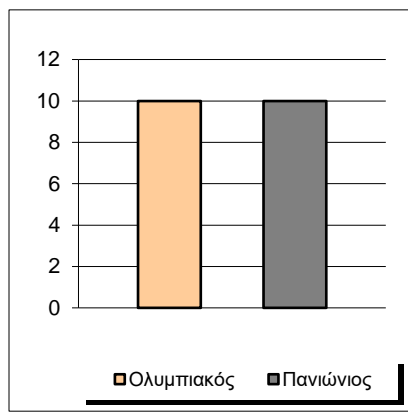

Starters - Subs ratio

Fastbreak Pts

Turnover Pts

Second Chance Pts

Possessions

Notes

Ο Ολυμπιακός είχε 109 κατοχές,
 εκ των οποίων κατέληξαν: 73 σε σουτ
 18 σε λάθος
 και 18 σε κερδ. φάουλ

GRAPHIC STATS

SCORE EVOLUTION

SCORE DIFFERENCE

LARGEST SCORING RUN

LARGEST LEAD