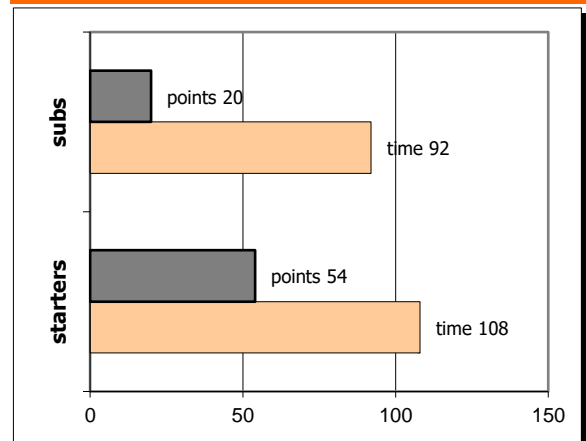

65%	13 / 20	FT	15 / 27	56%
55%	26 / 47	2FG	18 / 37	49%
12%	3 / 26	3FG	4 / 21	19%
48	31 - 17	Rb	31 - 9	40
	18	Tu	25	

Referees: Αναστασίου, Κιουλάφας

By Quarter	1	2	3	4
Ολυμπιακός	18	18	18	20
Πανιώνιος	16	13	18	16

End of Quarter	1	2	3	4
Ολυμπιακός	18	36	54	74
Πανιώνιος	16	29	47	63

Ολυμπιακός

Coach: Γ. Παντελάκης, Μ. Τζαγιαβίλι

Fastbreaks: 3 / 6

#	Player	Time (min)	Pts	Ft	2Fg	3Fg	+/-	Rbs		As	St	Tu	Bl	Fouls		Eff
								de	of					dr	co	
4	Νόττας Γ.	14	3	1 / 2	1 / 2	0 / 2	-2	0	0	1	1	0	0	1	0	1
5	Μπέκας Γ.	22	5	1 / 2	2 / 3	0 / 4	7	2	2	5	2	2	0	3	4	8
6	Παγουλάτος Αλ.	32	11	0 / 0	4 / 9	1 / 5	11	5	2	1	5	2	1	1	3	14
7	Νάστας Α.	19	4	0 / 2	2 / 3	0 / 1	-1	1	1	1	2	1	0	2	0	4
8	Δελής Β.	20	9	2 / 2	2 / 4	1 / 7	4	3	2	2	2	1	0	1	1	9
9	Παραλίκας Σ.	25	8	3 / 4	1 / 4	1 / 4	16	4	0	3	1	3	1	5	4	7
10	Γεωργαντάς Ηλ.	0	0	0 / 0	0 / 0	0 / 0	0	0	0	0	0	0	0	0	0	-
11	Βαρδής Αχ.	26	2	0 / 0	1 / 2	0 / 1	8	2	2	3	0	4	0	0	2	3
12	Γκίκας Στ.	15	8	2 / 2	3 / 5	0 / 0	8	5	1	0	2	1	1	2	3	14
13	Κυλινηρέας Αλ.	1	0	0 / 0	0 / 0	0 / 0	2	0	0	1	1	0	0	0	0	2
14	Στάνκοβιτς Ντ.	22	24	4 / 6	10 / 14	0 / 0	1	6	7	2	2	3	1	3	4	33
15	Μπουζούλας Β.	4	0	0 / 0	0 / 1	0 / 2	1	0	0	0	0	0	0	0	1	-3
Team								3	0			1	0	0		
1st quarter			18	1 / 2	7 / 11	1 / 7		6	4	5	8	6	0	4	6	24
2nd quarter			18	4 / 6	7 / 18	0 / 4		9	9	3	5	5	0	4	3	22
3rd quarter			18	6 / 10	6 / 10	0 / 9		8	4	6	4	4	3	6	6	22
4th quarter			20	2 / 2	6 / 8	2 / 6		8	0	5	1	3	1	4	7	26
Final Stats		200	74	13 / 20	26 / 47	3 / 26	55	31	17	19	18	18	4	18	22	94
				65%	55%	12%		48								

Πανιώνιος

Coach: Π. Κοψιάς

#	Player	Pts	-	3s
1	Λαζαρίδης Α.	10	-	1
3	Σκαράκης Ε.	5	-	1
16	Ανδρέακος Ι.	0	-	0
20	Μαμούρης Α.	0	-	0
24	Τσαβολάκης Ν.	6	-	0
26	Θωμάκος Α.	1	-	0
10	Ξανθόπουλος Γ.	17	-	1
11	Γκουνταρέλλης Κ.	0	-	0
12	Καρκούλιας Θ.	0	-	0
30	Παναγόπουλος Δ.	10	-	0
33	Παπαϊωάννου Σ.	8	-	1
99	Στεργίου Α.	6	-	0

Starters - Subs ratio