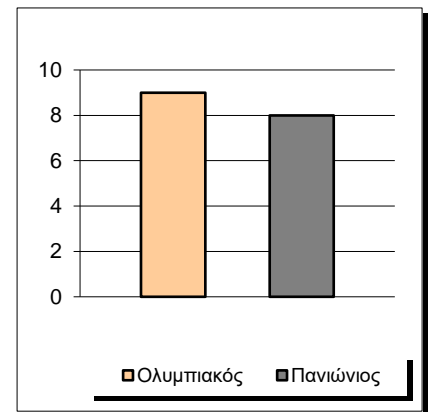

Starters - Subs ratio

Fastbreak Pts

Turnover Pts

Second Chance Pts

Possessions

Notes

Ο Ολυμπιακός είχε 109 κατοχές,
 εκ των οποίων κατέληξαν: 73 σε σουτ
 18 σε λάθος
 και 18 σε κερδ. φάουλ

GRAPHIC STATS

SCORE EVOLUTION

SCORE DIFFERENCE

LARGEST SCORING RUN

LARGEST LEAD