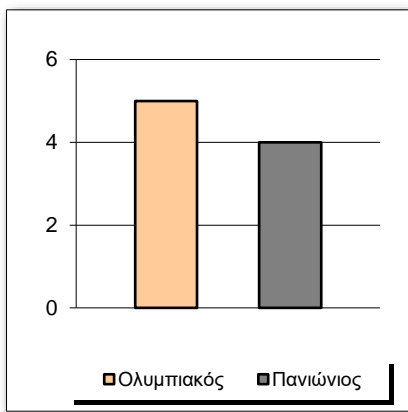

Starters - Subs ratio

Fastbreak Pts

Turnover Pts

Second Chance Pts

Possessions

Notes

Ο Ολυμπιακός είχε 109 κατοχές,
 εκ των οποίων κατέληξαν: 73 σε σουτ
 18 σε λάθος
 και 18 σε κερδ. φάουλ

GRAPHIC STATS

SCORE EVOLUTION

SCORE DIFFERENCE

LARGEST SCORING RUN

LARGEST LEAD